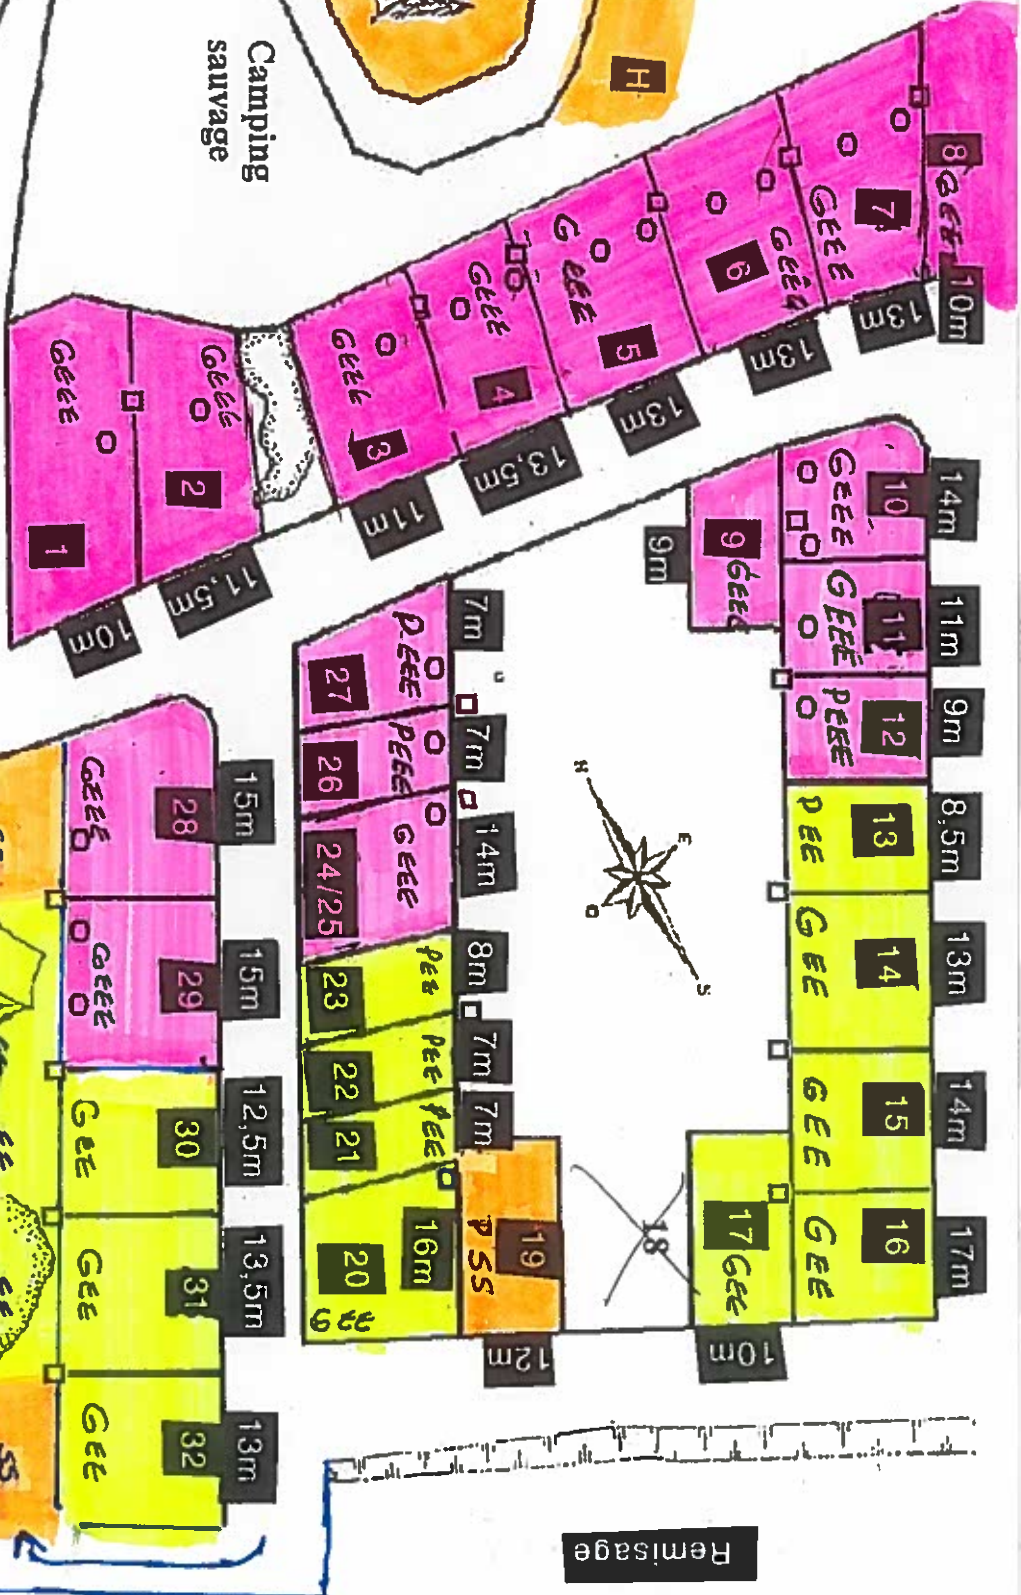

Remisage

Terrains pour tentes

10mX10m

- Légende**
- 5m x 5m service
 - 15-30 m Pêches
 - Poteau de service
 - Égout sanitaire
 - ⊕ Station de vidange

0m 10m 20m 30m 40m 50m 60m 70m 80m 90m 100m

Dessiné par